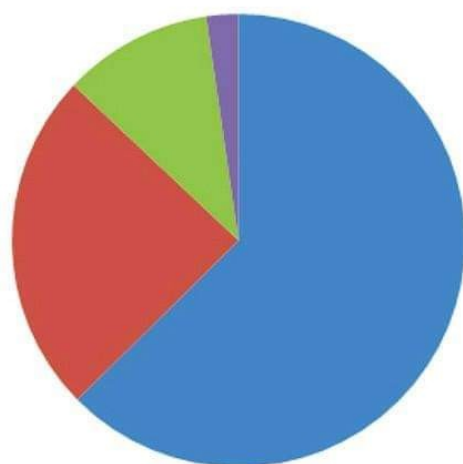

Broj: V-13-2021.

GLASNIK VG VETERANA

KADA TVOJ KLUB IZGUBI:

- SUDAC JE KRIV**
- IMALI SMO PUNO OZLIJEĐENIH**
- GOLMAN JE KRIV**
- PROTIVNIK JE BIO BOLJI**

Sadržaj :

- **Odigrane utakmice 24. kola**
 - **Tablica i raspored 25.kola**
 - **Suspenzije klubova**
 - **Doigravanje za prvaka županije**
 - **RASPORED NATJECANJA ZA PROLJEĆE 2021.**